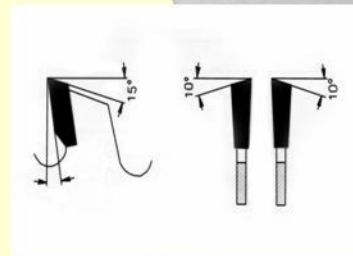

HM - Handkreissägen

Das wirtschaftliche Kreissägeblatt für Weich- und Hartholz sowie
kunststoffbeschichtetes Holz

Wechselzahn

Einsatzbereich:

Universal-Kreissäge für alle Elektrohand- und Montagesägen.

Aussen-Ø Bohrung Breite	Zähne	NL Ø TK	Für folgende Maschinenfabrikate
100 x 2,6 x 22	12 WZ 30 WZ		Elu, Holz-Her, Lamello, Scheer, Wegoma
100 x 3,97 x 22	12 WZ	6 NL 4 x 4,3 x 36 2 x 4,5 x 30	Elu (Doublo), Lamello, Wegoma
105 x 2,4 x 22	30 WZ		Elu (Doublo-Schattenfugensäge)
120 x 2,4 x 22	24 WZ	6 NL 4 x 4,3 x 36 2 x 4,5 x 30	Lamello, Tanga
125 x 2,6 x 20/12,7	24 WZ 36 WZ		AEG, Black&Decker, Häffner, Hitachi, Mafell
130 x 2,4 x 20/16	10 WZ 24 WZ 36 WZ		AEG, Bosch, Holz-Her, Metabo, Peugeot
134 x 2,4 x 20/16	10 WZ 20 WZ 30 WZ		AEG, Bosch, Holz-Her, Metabo, Peugeot
140 x 2,4 x 20/13	12 WZ 24 WZ		AEG, Bosch, Holz-Her, Metabo, Skil
150 x 2,6 x 20/16	12 WZ 24 WZ 36 WZ 48 WZ		AEG, Bosch, Elu, Fein, Hitachi, Metabo, Lamello, Skil
150 x 2,6 x 22	12 WZ 24 WZ	6 NL 4 x 4,3 x 36 2 x 4,5 x 30	Lamello
160 x 2,6 x 20/16	12 WZ 24 WZ 36 WZ 48 WZ		AEG, Black&Decker, Bosch, Fein, Festo, Häffner, Hitachi, Holz-Her, Kress, Mafell, Makita, Scheer, Skil, Ulmia
160 x 2,6 x 30/25	24 WZ 48 WZ		Festo, Mafell